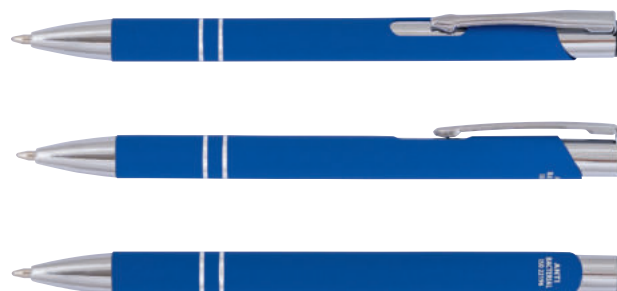

*F. Bartholdi*

**metal pens**

**FLASH VELVET  
2212-R**  
Антибактериална  
метална химикалка  
с гумирано  
покритие

**FLASH VELVET  
2212-RBL**  
Антибактериална  
метална химикалка  
с гумирано  
покритие