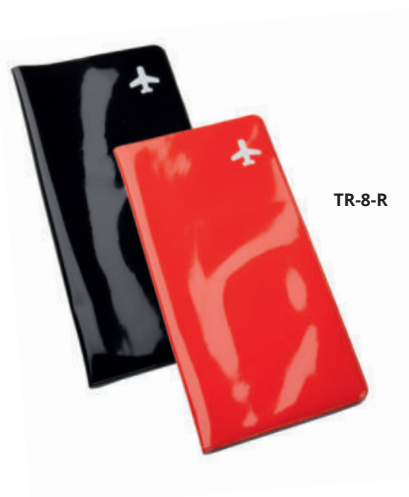

TR-8-BK

TR-8-R

TR-8
Гланциран калъф за документи
103x218 mm

alfa