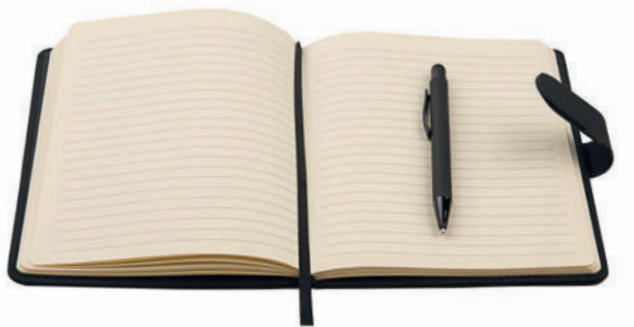

160 тонирани стр. 80g/m<sup>2</sup> на редове.

145 x 210 x 20 mm

Химикалката не е включена в комплекта

**N-096-BP**  
 Луксозен бележник А5 с химикалка  
 Корица - бамбук и еко кожа  
 160 тонирани стр. 70g/m<sup>2</sup> на редове.  
 148 x 210 x 15 mm