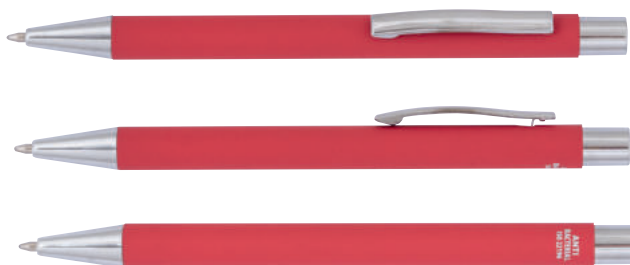

**COMFORT VELVET
2211-R**
Антибактериална
метална химикалка
с гумирано
покритие