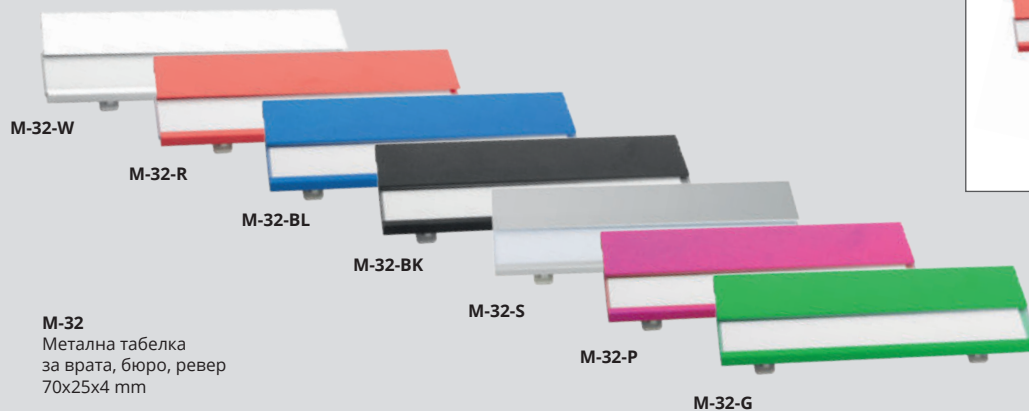

M-51
PU калъф за кредитни карти,
визитки и документи
/10 джоба/
75x105x10 mm

M-32-W

M-32-R

M-32-BL

M-32-BK

M-32-S

M-32-P

M-32-G

M-32
Метална табелка
за врата, бюро, ревер
70x25x4 mm