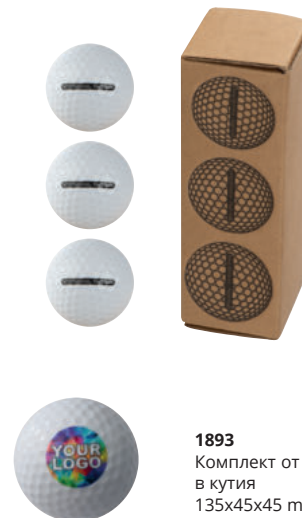

1893
Комплект от 3 голф топки в кутия 135x45x45 mm