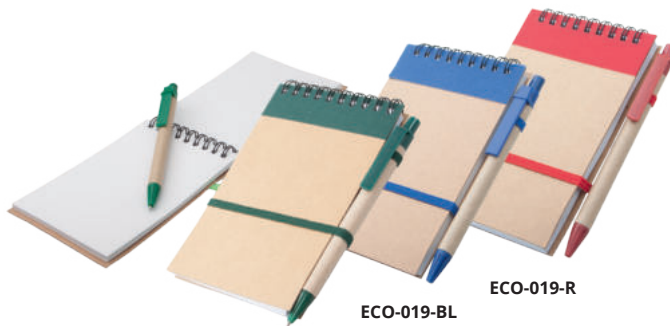

## ALEXANDER

**ECO-026**  
Еко бележник-планер  
140 бели страници с редове  
с еко химикалка  
150 x 180 x 10 mm

**N-086**  
Еко бележник с корица от  
естествени сламени влакна.  
192 тонирани стр. без редове  
и метална плочка за брандиране  
145 x 180 x 17 mm  
в калъф от крафт хартия

**ECO-030**  
Еко органайзер  
Твърди коркови корици  
144 бели стр. 80 g/m<sup>2</sup> на редове  
с еко химикалка и цветни  
самозалепващи се индекси  
142 x 180 x 20 mm

**ECO-010**  
Еко бележник,  
120 страници без редове  
и еко химикалка  
160x160x10 mm