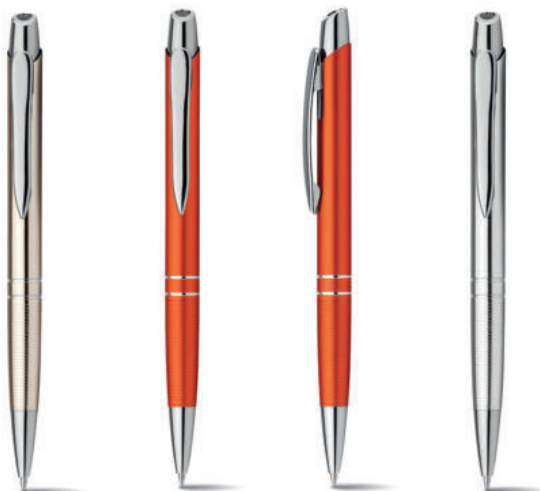

# SIGMA

**POPPINS  
2143**  
Метална химикалка  
с гумирано покритие

2143-OR

2143-LBL

2143-DBL

2143-R

2143-BK

**MARIETA METALLIC  
2191**  
Метална химикалка  
с покритие металик