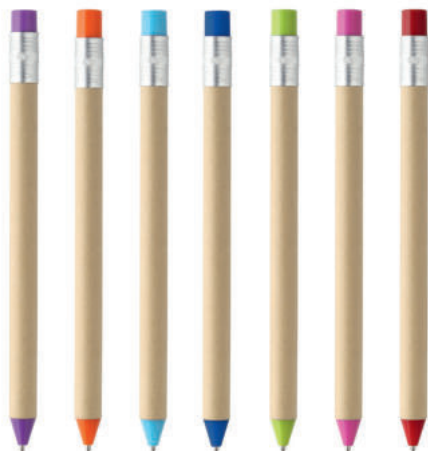

V OR LBL DBL G P R