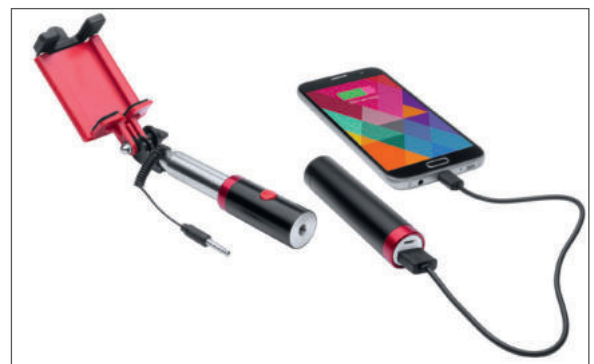

PB-34-GREY

Techno®

**PB-34**

Преносима батерия  
без кабел  
с три захранващи изхода  
и фенерче 1 LED  
Мощност: 10000 mAh.  
65x143x27 mm

EL-110-BK

EL-110-R

EL-110-BL

**EL-110**