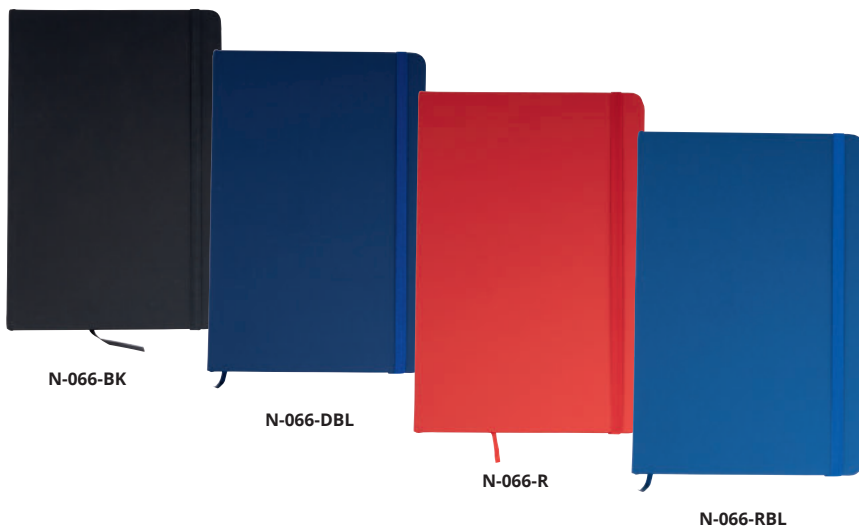

160 тонирани стр. 80g/m<sup>2</sup> на редове.

145 x 210 x 20 mm

Химикалката не е включена в комплекта

**N-096-BP**  
 Луксозен бележник А5 с химикалка  
 Корица - бамбук и еко кожа  
 160 тонирани стр. 70g/m<sup>2</sup> на редове.  
 148 x 210 x 15 mm