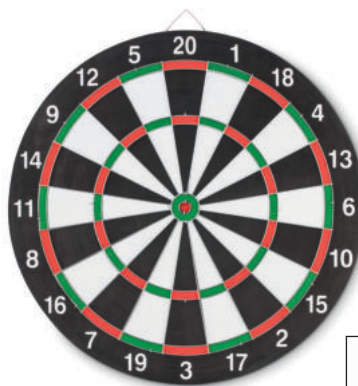

Комплект кожен калъф с две тестета карти, листчета и молив 155x115x28 mm

**DARTS**  
**1869**

Комплект мишена с три стрелички, Ø415 x 12 mm в кутия

**LUCKY DICE**  
**1888**

Професионален комплект зарове, 5 зара и кожена кутия  
При гравирание излиза сребърен надпис  
H=105 mm; R=80 mm  
в кутия