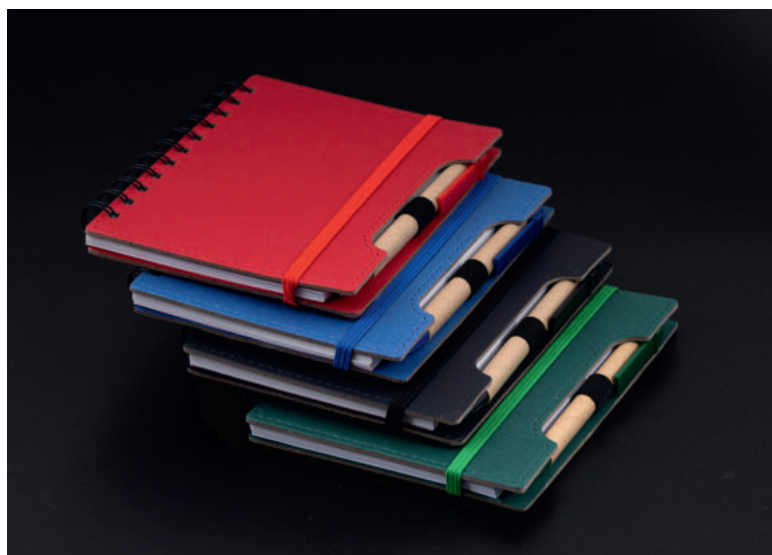

ECO-029-BK

Еко бележник
Твърди корици
140 бели стр. 80g/m²
на редове и еко химикалка
156x125x10 mm

ECO-029-R
Еко бележник
Твърди корици
140 бели стр. 80g/m²
на редове и еко химикалка
156x125x10 mm

ALEXANDER