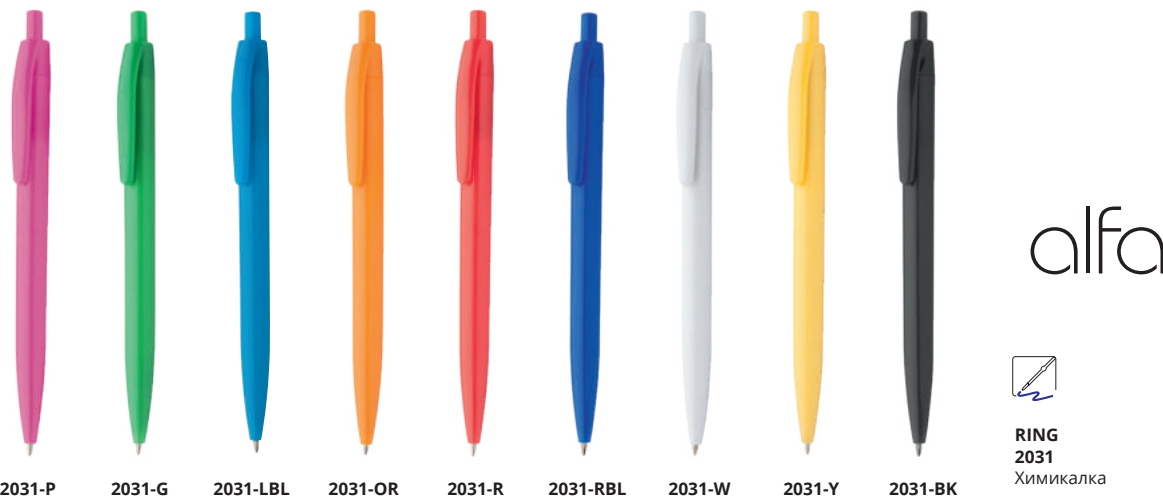

2031-P

2031-G

2031-LBL

2031-OR

2031-R

2031-RBL

2031-W

2031-Y

2031-BK

alfa