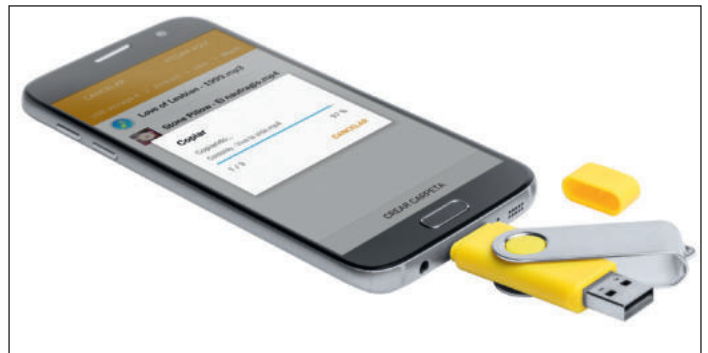

USB-001
Флаш памет- 4-8-16-32GB
в кутия