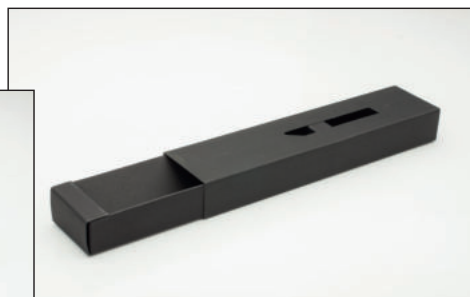

# ALEXANDER

**BOX-32**  
Универсална  
силиконова кутия  
90x90x20 mm

**BOX-20**  
Кутия за химикалка  
170x40x25 mm

**BOX-31-Y**

**BOX-31-W**

**BOX-31-S**

**BOX-31-R**

**BOX-31-P**