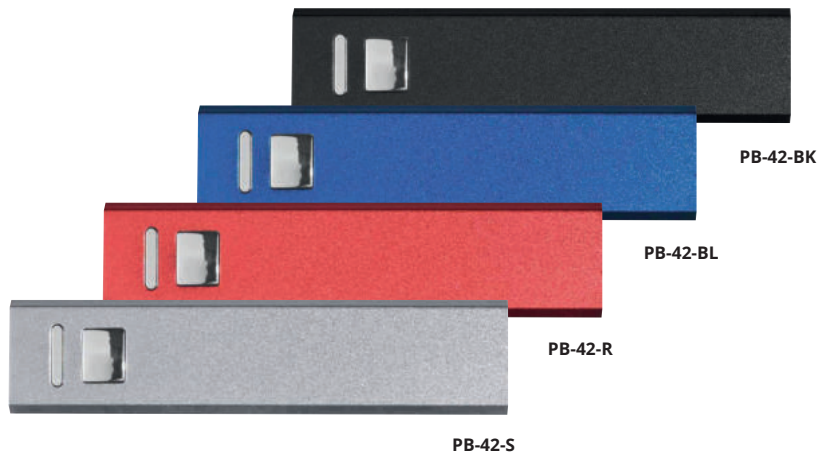

PB-42-BK

PB-42-BL

PB-42-R

PB-42-S