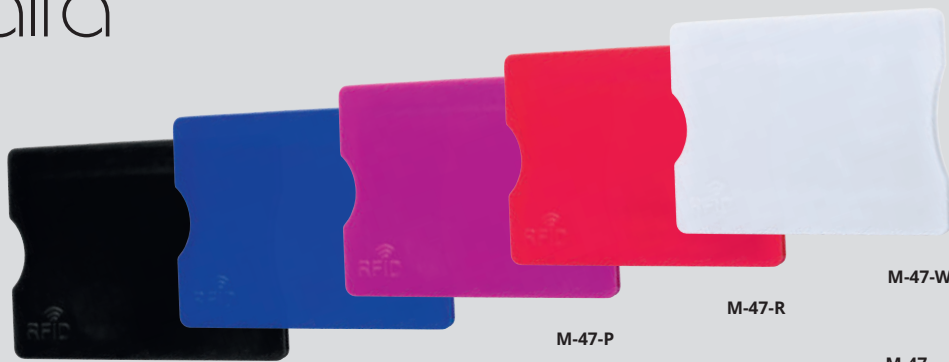

alfa

M-47-BK

M-47-BL

M-47-P

M-47-R

M-47-W

M-47
RFID пластмасов калъф за
кредитни карти и визитки
с едно отделение
90x60x4 mm

F. Bartholdi