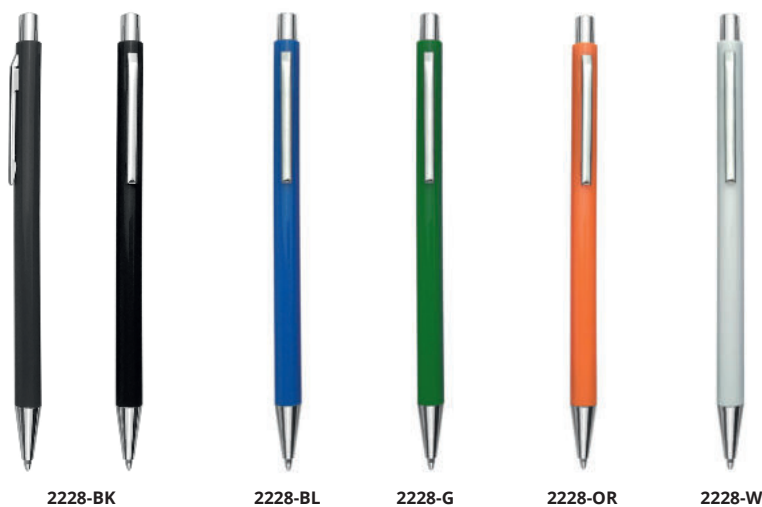

2228-BK

2228-BL

2228-G

2228-OR

2228-W

TINTO
2228
Химикалка

ALEXANDER