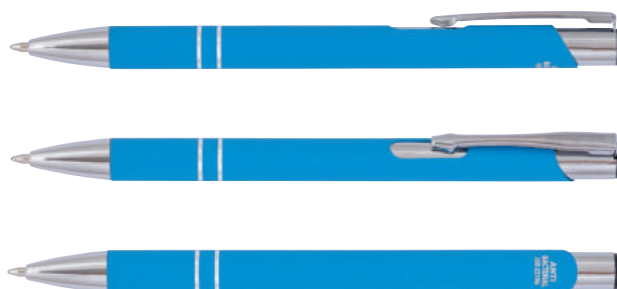

**FLASH VELVET  
2212-DBL**  
Антибактериална  
метална химикалка  
с гумирано  
покритие

**FLASH VELVET  
2212-BK**  
Антибактериална  
метална химикалка  
с гумирано  
покритие

**FLASH VELVET  
2212-LBL**  
Антибактериална  
метална химикалка  
с гумирано  
покритие