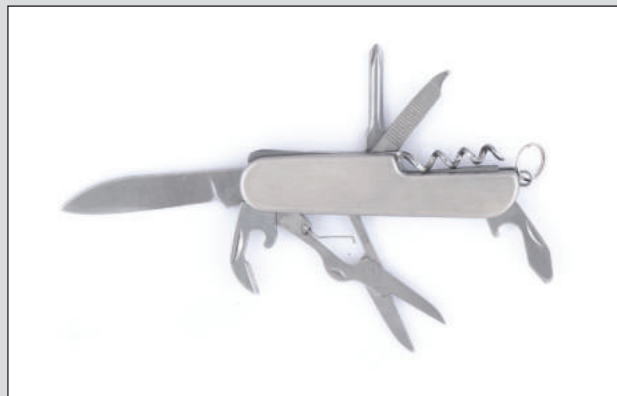

P-077-BL

Мултифункционален нож - стомана 11 функции
Дължина острие - 60 mm
90x25 mm
в индивидуална кутия