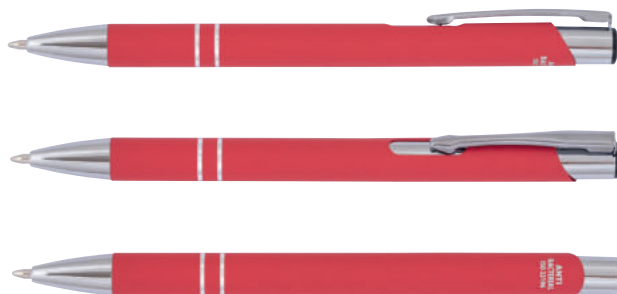

F. Bartholdi

metal pens

**FLASH VELVET
2212-R**
Антибактериална
метална химикалка
с гумирано
покритие