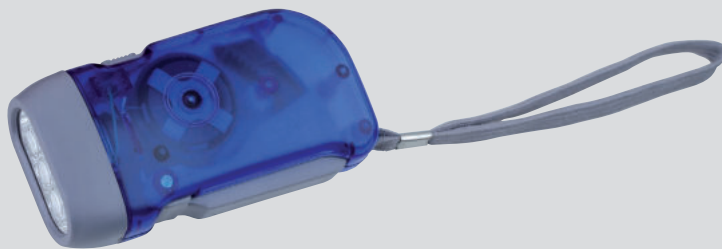

**L-002**

Ключодържател-фенерче,  
работи с 1бр батерия AAA  
Батерия не е включена  
D=18 mm, L=70 mm  
в кутия

**L-001**

3 LED фенерче в кутия,  
работи с батерия или ръчно динамо  
окомплектовано с батерия  
100x50x25 mm  
в кутия