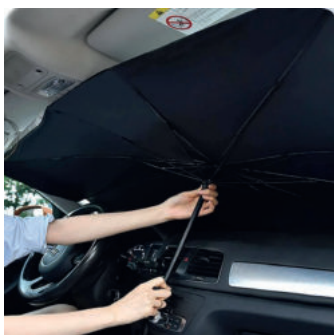

CH-080-CAR

Автоматичен сгъваем сенник за кола,
три секции на отваряне
с титаниево покритие
за спиране на UV лъчите.
8 панела, 190Т понджи
1200 x 650 mm
H=280 mm
в кожен калъф